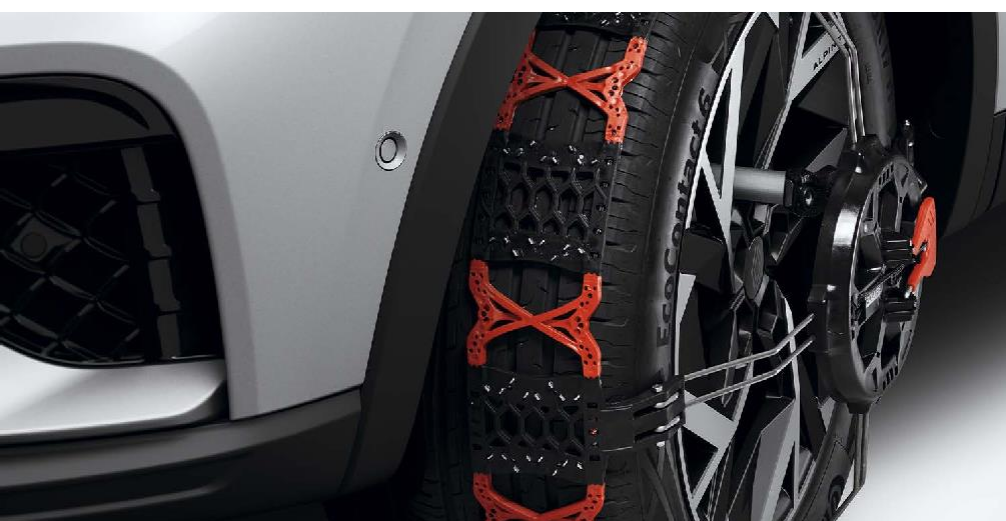

Postavljanje lanaca za sneg Premium Grip je zbog intuitivnog sistema potpuno jednostavno i brzo.

lanaci za sneg Premium Grip