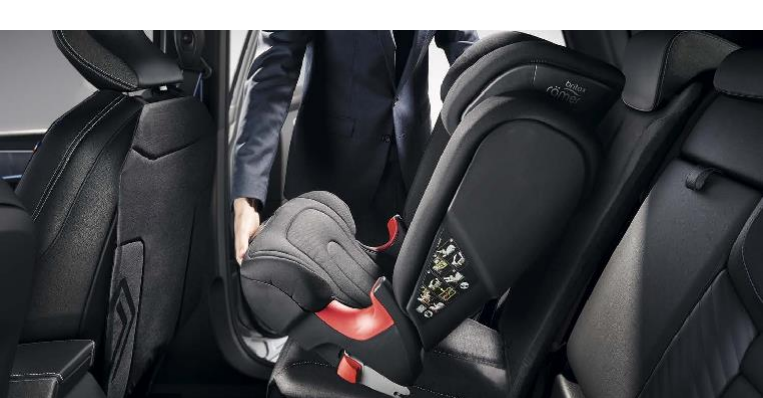

presvlaka za zaštitu naslona sedišta tokom korišćenja dečjeg sedišta

skinite datoteku pdf sa detaljima vozila

za više informacija
pogledajte
[renewal.rs/dodatna oprema](https://renewal.rs/dodatna-oprema)

sadržaj ↑