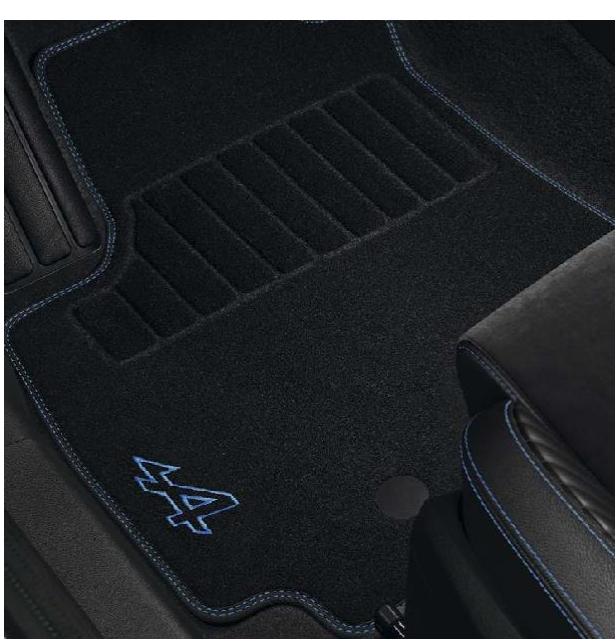

tekstilna patosnica Alpine

skinite datoteku pdf sa detaljima vozila

za više informacija pogledajte
[renault.rs/dodatna oprema](https://renault.rs/dodatna-oprema)

sadržaj ↑