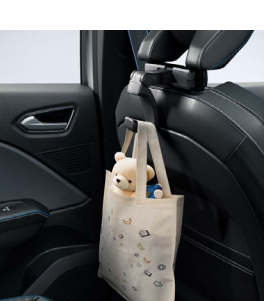

kuka i multifunkcionalni sistem na naslonu za glavu