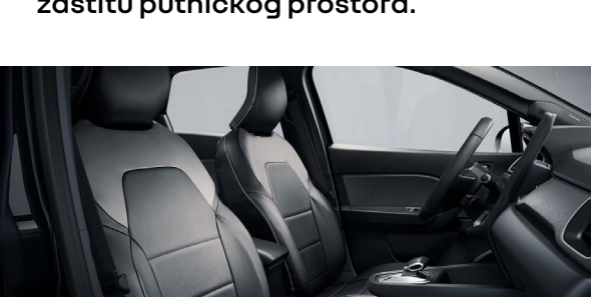

zaštitne presvlake za sedišta

preuzmite pdf datoteku sa detaljima vozila

za više informacija pogledajte renault.rs/dodatna-oprema