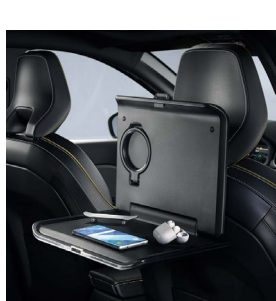

stočić na multifunkcionalnom držaču

Dupla zaštita sedišta postaće vaše najdraže pomagalo za zaštitu od prljavštine sa dečijih cipela. Naslon prednjeg sedišta i zadnja klupa biće zaštićeni.

Dizajn je osmišljen i oblikovan u skladu sa putničkim prostorom.